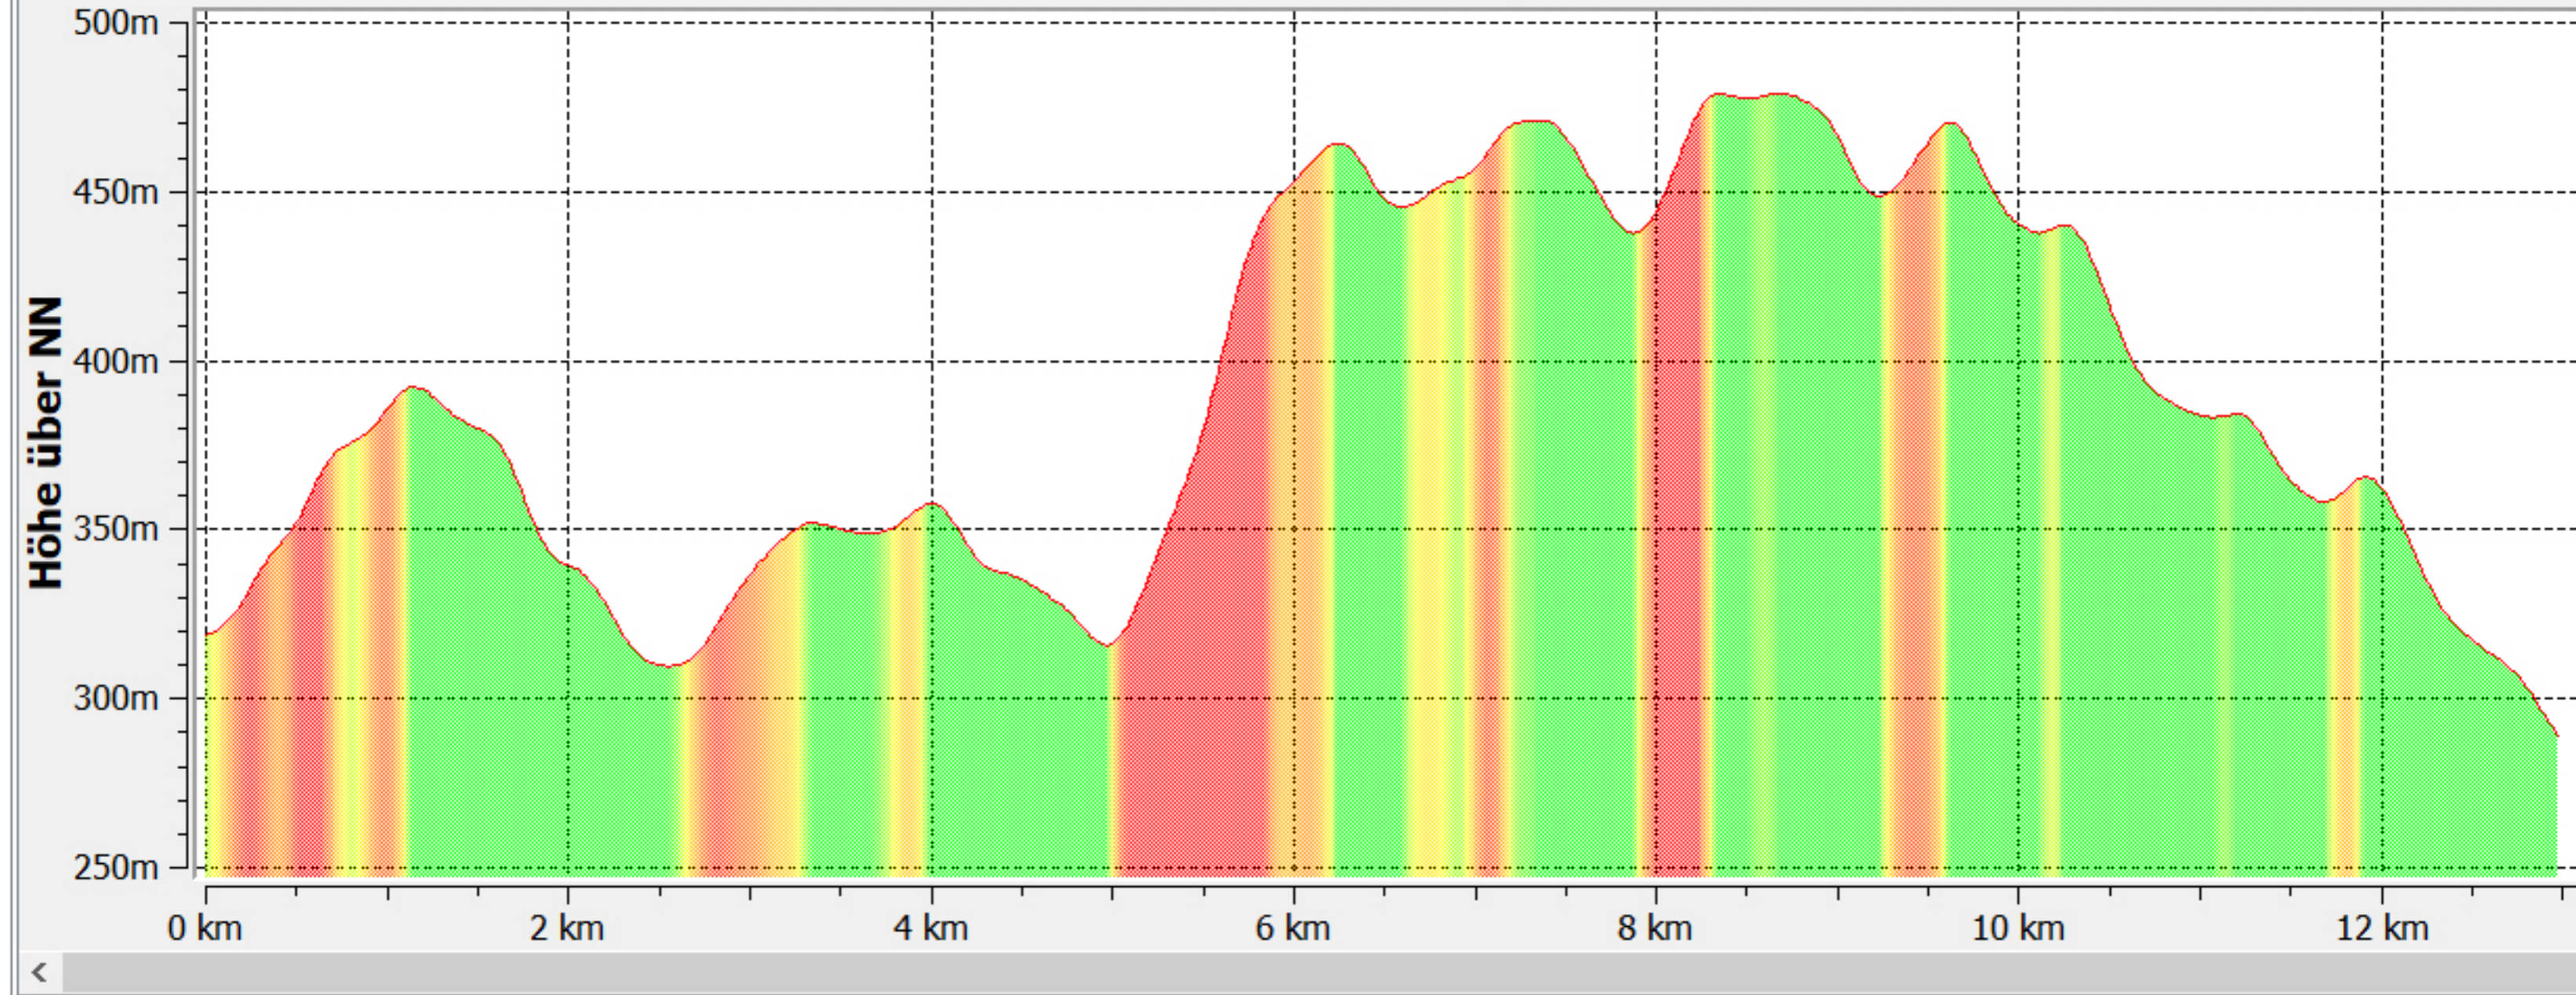

Höhenprofil

Legende / Werte an Positionsmarke

Saalhausen-Altenhundem

| | | | | | | | |
|------------------|---------|-------------------------|--------|--------------------|---------|------------------------|-----------|
| Länge : | 13,0 km | Anzahl Kontrollpunkte : | 61 | Tourdauer : | 0:39:37 | Durchschnittsgeschw. : | 19,7 km/h |
| Höchster Punkt : | 479,0 m | Maximale Steigung : | 22,6 % | Summe Steigungen : | 373 m | Maximale Geschw. : | 71,7 km/h |
| Tiefster Punkt : | 289,2 m | Stärkstes Gefälle : | 14,4 % | Summe Gefälle : | 403 m | Minimale Geschw. : | 5,0 km/h |