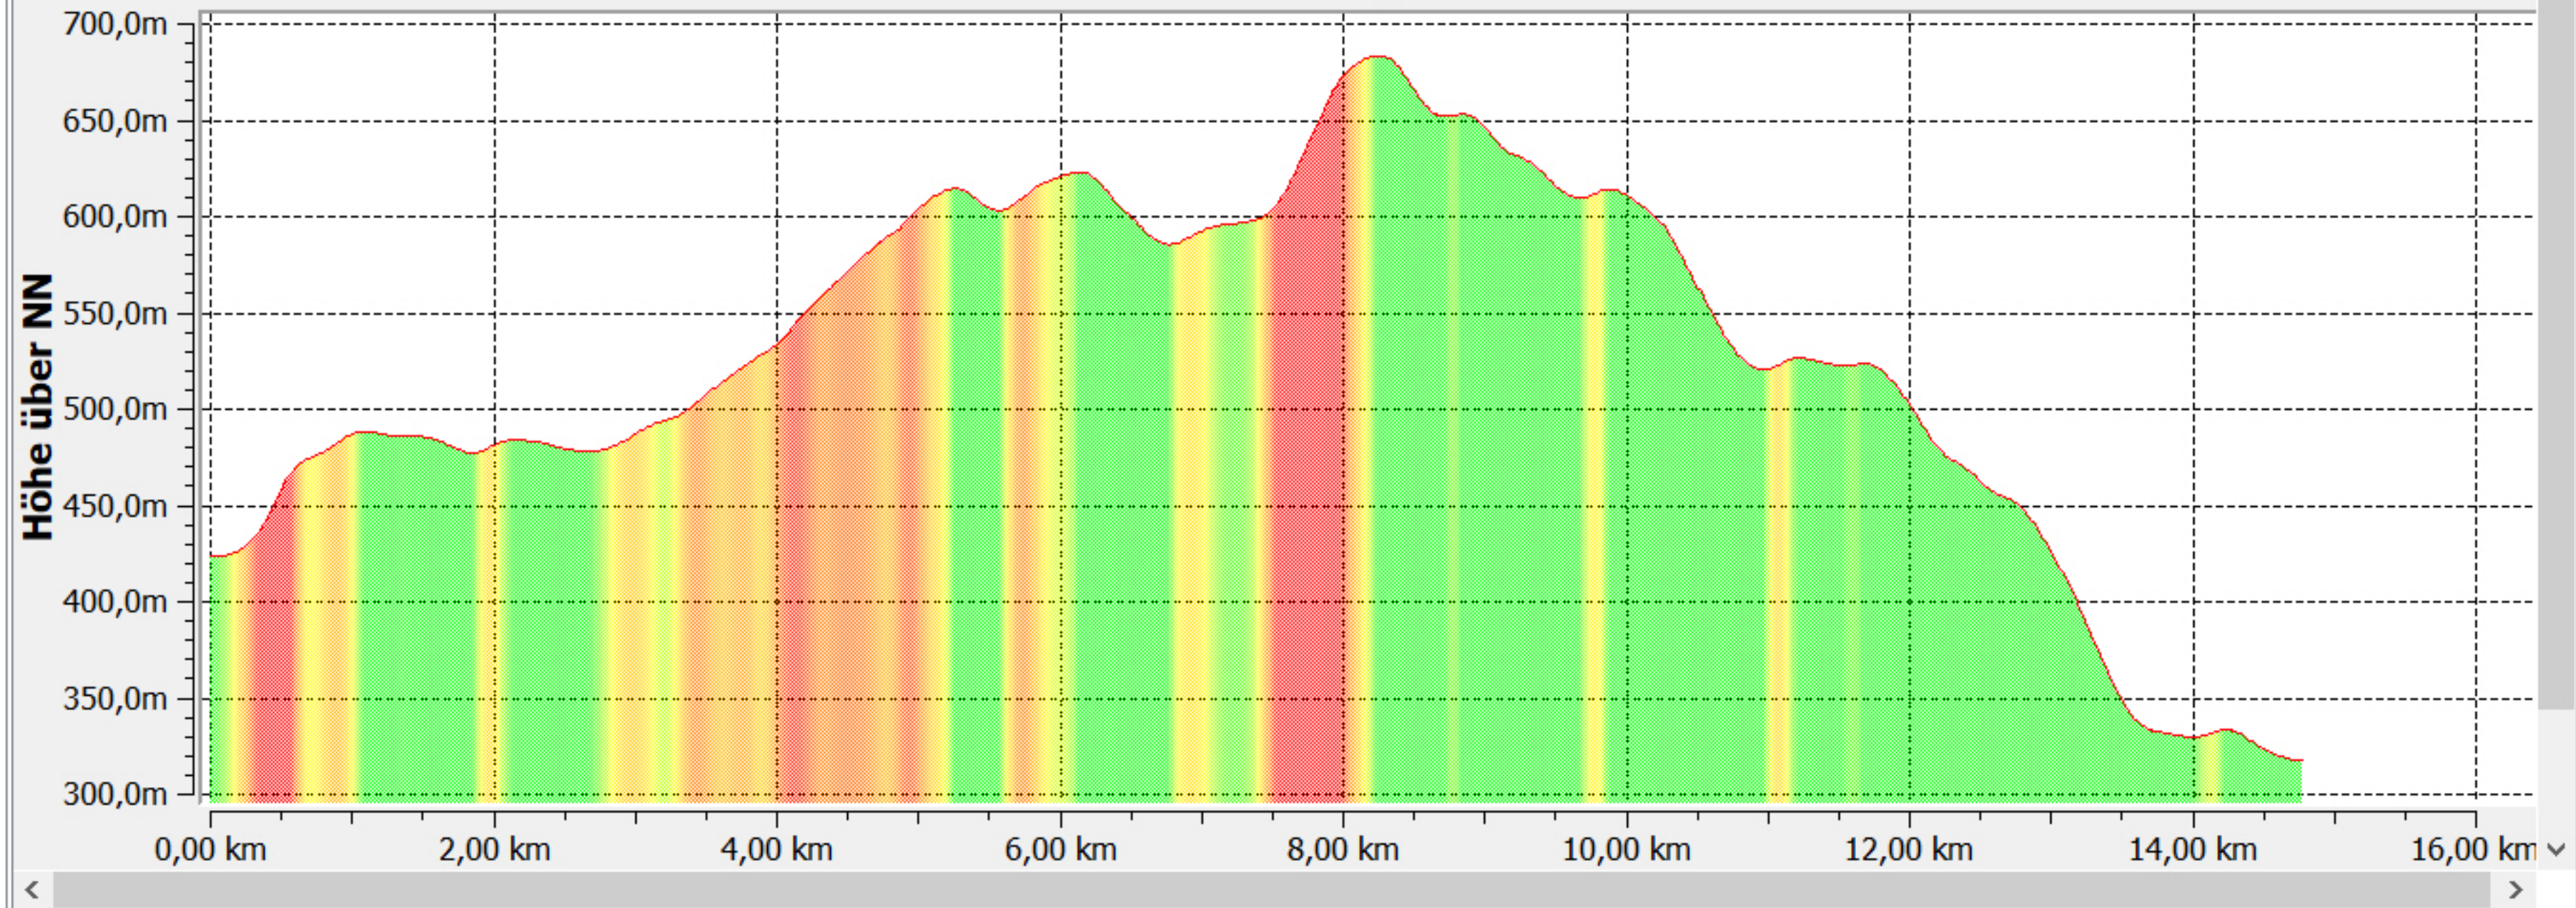

Höhenprofil

Legende / Werte an Positionsmarke

Smallenberg_Saalhausen

Länge : 14,8 km Anzahl Kontrollpunkte : 281 Tourdauer : 0:32:07 Durchschnittsgeschw. : 27,7 km/h
Höchster Punkt : 683,4 m Maximale Steigung : 15,8 % Summe Steigungen : 342 m Maximale Geschw. : 75,8 km/h
Tiefster Punkt : 317,3 m Stärkstes Gefälle : 16,3 % Summe Gefälle : 448 m Minimale Geschw. : 8,2 km/h